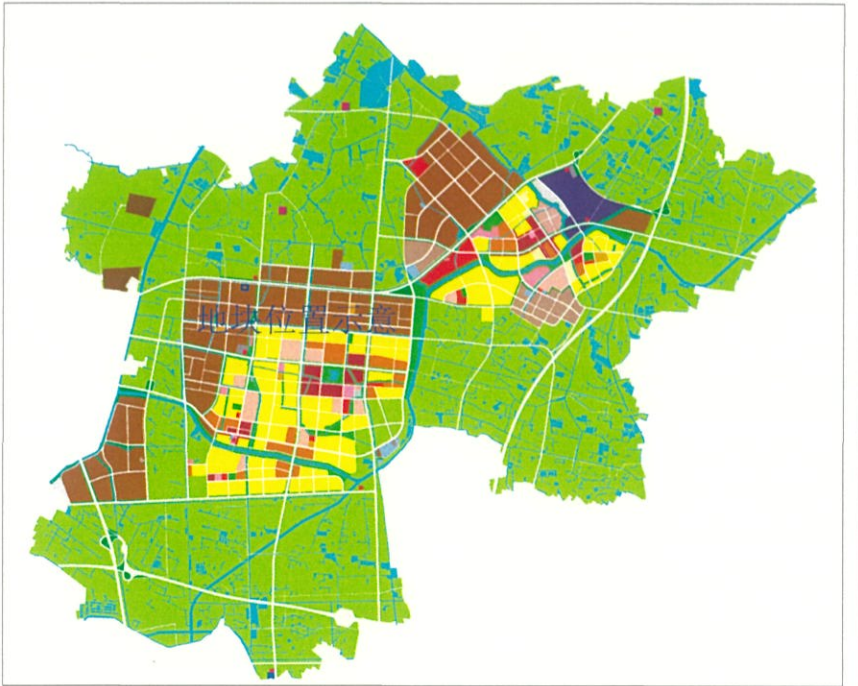

地块区位图

说明：
本地块一年内未签订国有土地使用权出让合同的，地块规划图自行失效。

图例

- 道路红线及中心线
- 高压线及高压控制走廊
- 可建设用地范围线
- 轨道交通控制线
- 建筑控制线
- 文物保护范围
- 高层建筑控制线
- 现状保留建筑
- 地下空间控制线
- 绿地范围
- 禁止机动车出入口控制线
- 尺寸标注
- 机动车开口方向
- 可建设用地范围内地铁特别保护区
- 坐标标注

无锡市自然资源和规划局锡山分局地块规划图

地块位置	华机机械-中捷精工-宏宇汽配-340省道辅道		
地块名称	宏宇汽配东、中捷精工北地块	地块编号	XDG(XS)-2022-14号
所属行政区	锡山区	日期	2022年6月